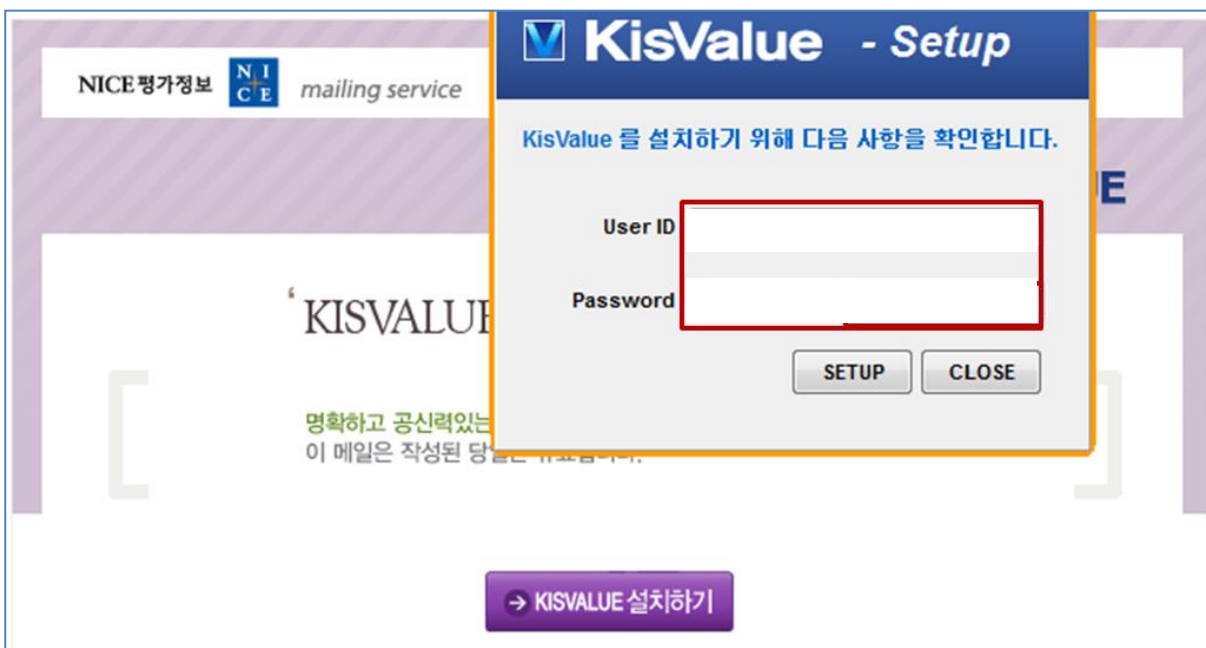

- 입력하신 E-mail 주소로 프로그램 다운로드가 가능한 링크를 발송해 드립니다.
- 요청 당일만 해당 URL을 사용하여 프로그램을 다운로드 받을 수 있습니다.
- freechal.com E-mail은 사용하지할 수가 없습니다.

<개인정보취급방침 동의여부> [KISVALUE 개인정보취급방침에 동의합니다.]

다운로드 ▶

4 단계 : 이메일 확인 후 KISVALUE 설치하기 클릭

NICE평가정보 NICE mailing service

KISVALUE

‘KISVALUE Setup’ 안내 메일입니다.

명확하고 공신력있는 기업정보로 고객의 성공비즈니스에 기여합니다.
이 메일은 작성된 당일만 유효합니다.

→ KISVALUE 설치하기

본 메일은 KISVALUE에서 발송한 메일이며 발신전용 메일입니다.
관련 문의사항에 대해서는 KISVALUE 담당자에게 문의 하시기 바랍니다.

NICE | COPYRIGHT(C) NICE INFORMATION SERVICE. ALL RIGHT RESERVED.
서울특별시 영등포구 국회대로 66길 9 (여의도동) | 대표이사 심의영 | 담당자정보

5 단계 : 실행 클릭

6 단계 : ID/PW 입력 후 SETUP 클릭

7 단계 : Next 클릭

8 단계 : 바탕화면 아이콘 실행

9 단계 : ID/PW/e-mail 입력 후 START 클릭