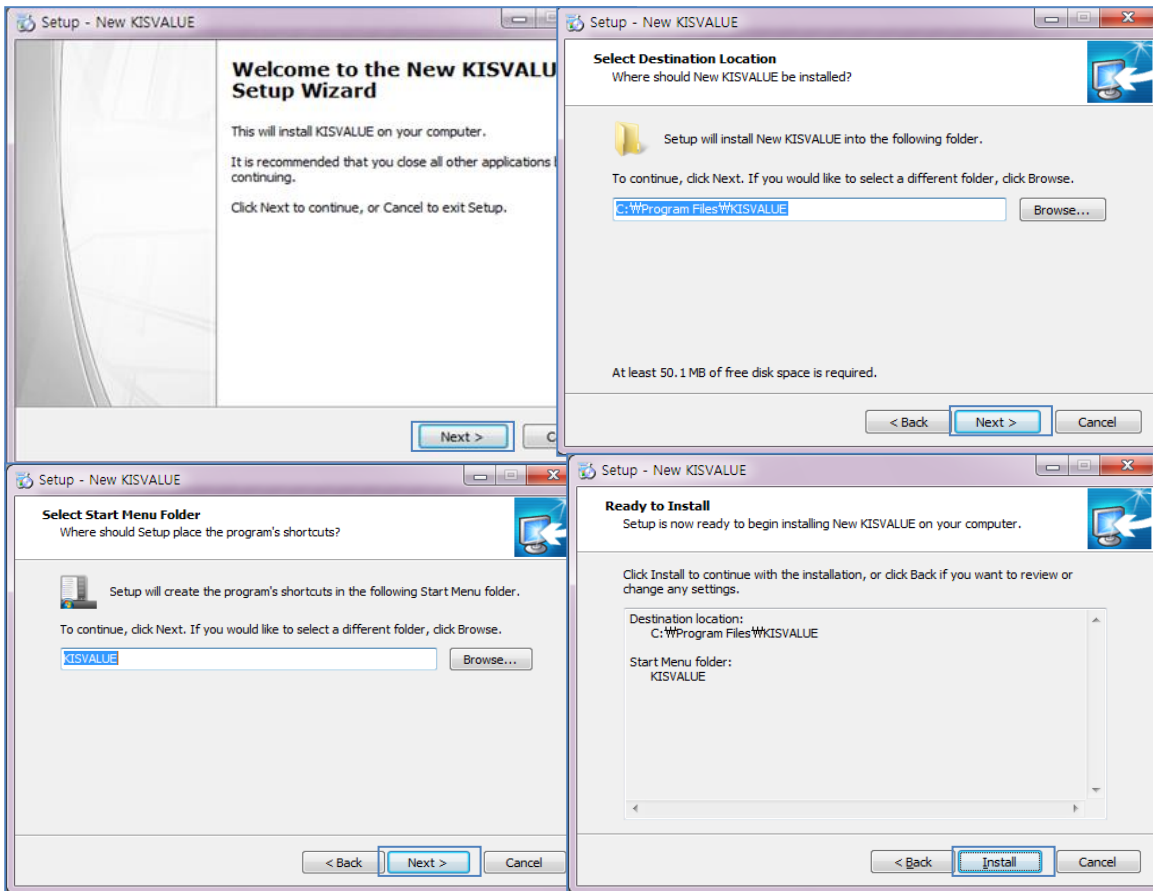

NICE | COPYRIGHT(C) NICE INFORMATION SERVICE. ALL RIGHT RESERVED.
서울특별시 영등포구 국회대로 66길 9 (여의도동) | 대표이사 심의영 | 담당자정보

5 단계 : 실행 클릭

6 단계 : ID/PW 입력 후 SETUP 클릭

7 단계 : Next 클릭

8 단계 : 바탕화면 아이콘 실행

9 단계 : ID/PW/e-mail 입력 후 START 클릭