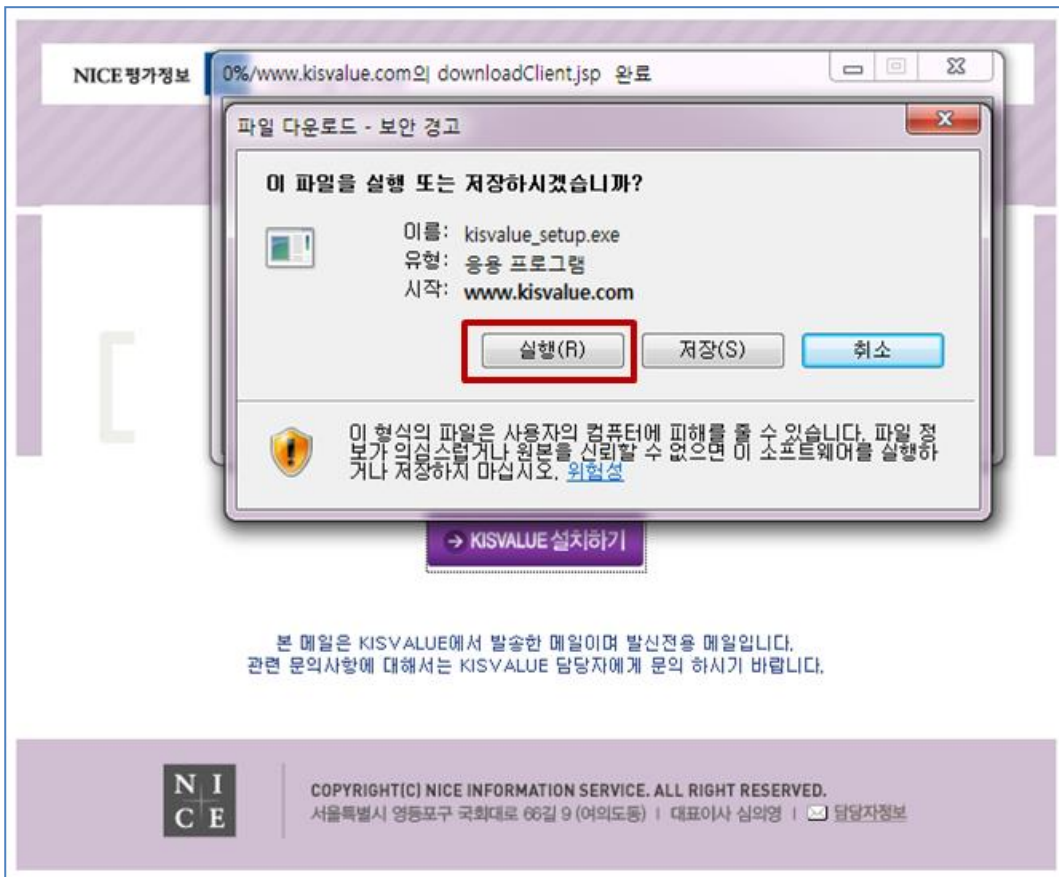

- 입력하신 E-mail 주소로 프로그램 다운로드가 가능한 링크를 발송해 드립니다.
- 요청 당일만 해당 URL을 사용하여 프로그램을 다운로드 받을 수 있습니다.
- freechal.com E-mail은 사용하지할 수가 없습니다.

<개인정보취급방침 동의여부> [KISVALUE 개인정보취급방침에 동의합니다.]

다운로드 ▶

4 단계 : 이메일 확인 후 KISVALUE 설치하기 클릭

NICE평가정보 NICE mailing service

KISVALUE

‘KISVALUE Setup’ 안내 메일입니다.

명확하고 공신력있는 기업정보로 고객의 성공비즈니스에 기여합니다.
이 메일은 작성된 당일만 유효합니다.

→ KISVALUE 설치하기

본 메일은 KISVALUE에서 발송한 메일이며 발신전용 메일입니다.
관련 문의사항에 대해서는 KISVALUE 담당자에게 문의 하시기 바랍니다.

NICE | COPYRIGHT(C) NICE INFORMATION SERVICE. ALL RIGHT RESERVED.
서울특별시 영등포구 국회대로 66길 9 (여의도동) | 대표이사 심의영 | 담당자정보

5 단계 : 실행 클릭

6 단계 : ID/PW 입력 후 SETUP 클릭

7 단계 : Next 클릭

8 단계 : 바탕화면 아이콘 실행

9 단계 : ID/PW/e-mail 입력 후 START 클릭