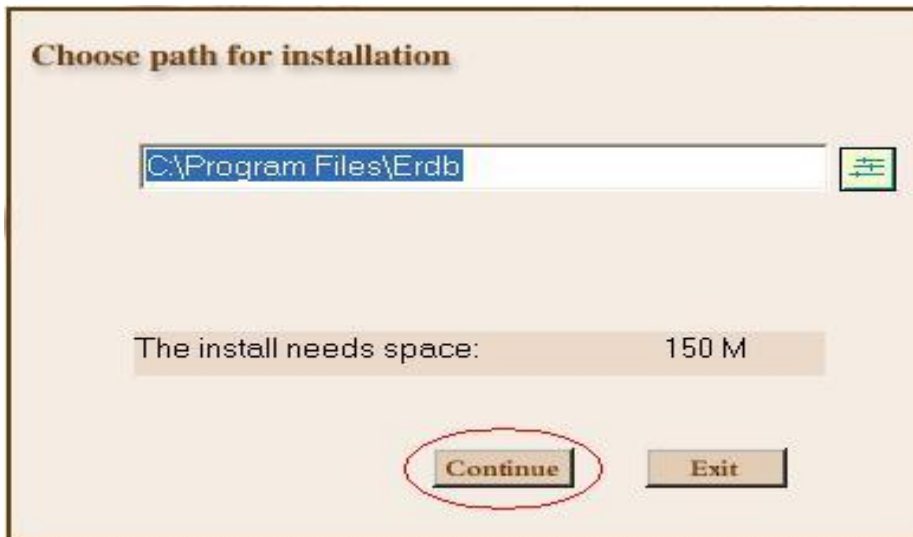

중국기본고적고 설치 방법

(Windows 2000 / Windows XP 32Bit / Windows Vista 32Bit)

i. 하드웨어

펜티엄 D 또는 그 이상의 CPU, 512M 이상의 RAM, 200MB 이상의 유효한 클라이언트 용 디스크 공간, 1024x768 또는 그 이상의 스크린 해상도

* 주의사항

- (1) 컴퓨터의 방화벽을 열어주세요
- (2) 服务器(IP) / ID / PW를 저장해 놓으세요.
- (3) 服务器(IP) / ID / PW를 외부로 유출하지 마세요.

1. 사용자 프로그램 파일을 다운받아서 Setup 파일을 더블클릭하세요.

2. 프로그램 지시에 따라 자동으로 설치하세요