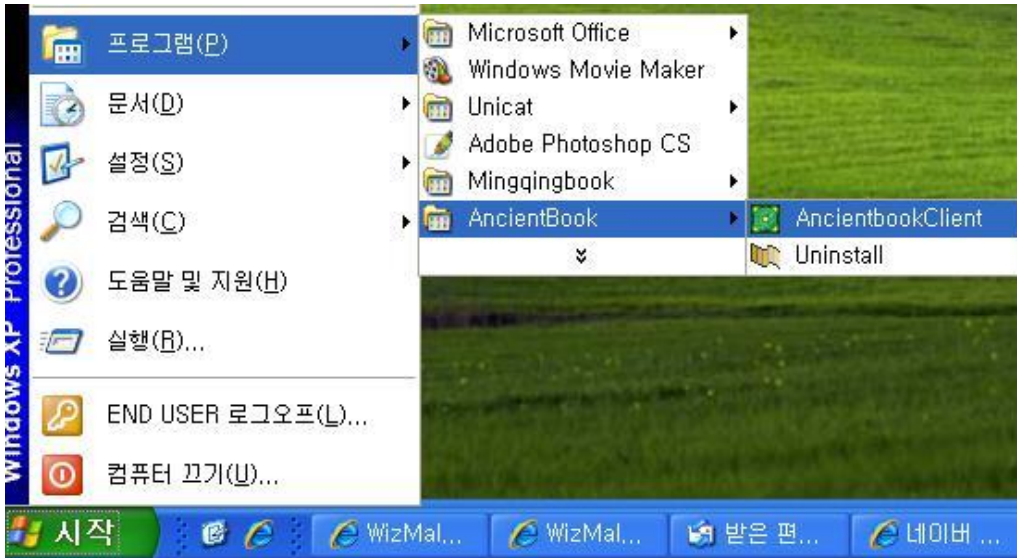

1. 사용자 프로그램 파일을 다운받아서 Setup 파일을 더블클릭하세요.

2. 프로그램 지시에 따라 자동으로 설치하세요

3. 시작메뉴를 열고 프로그램내의“AncientBook”→“AncientBookClient”을 선택합니다.

4. 아래의 IP, ID, PW를 입력하시고 진입(進入)을 클릭하세요.

服務器(IP) : 147.46.182.190

ID : user

PW : user