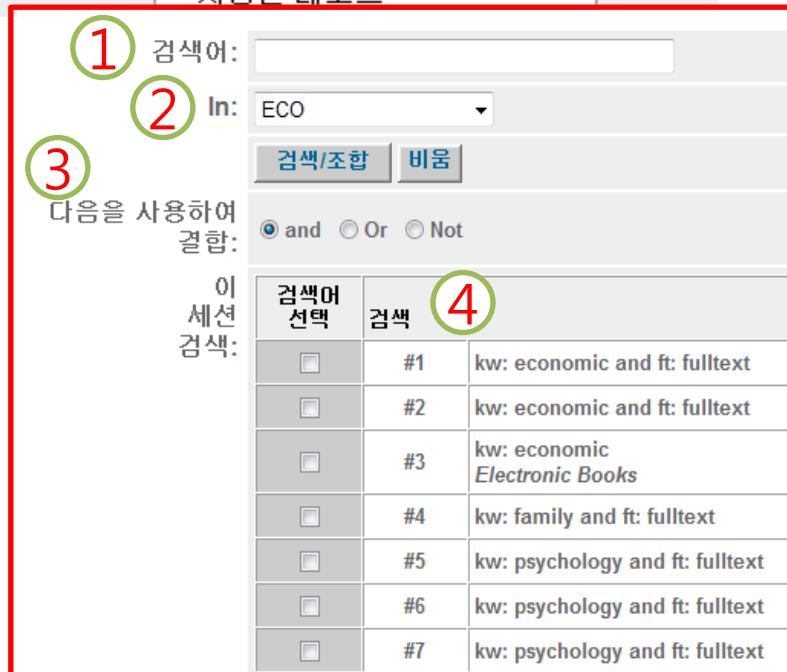

1. 검색한 주제분야와 관련이 있는 주제분야 혹은 저자를 보여줍니다. 원하는 주제분야나 저자를 선택함으로써 쉽게 관련분야에 대한 검색을 수행할 수 있습니다.

검색 결과 화면

The screenshot displays the 'Electronic Collections Online' search results page. The search criteria are 'kw: business and ft: fulltext' with 4,738 results. A red box highlights the '이메일' (Email) icon in the top navigation bar and the '레코드 이메일 전송' (Record Email Delivery) dialog box. The dialog box contains the following fields and options:

- 보내기:** 레코드 1 - 10
- 레코드 세부 사항:** 간략 레코드, 상세 레코드
- 레코드 포맷:** HTML로 보냄, 일반 텍스트로 보내기 - 행 길이 72
- 받는 사람 이메일 주소:** [Text Input]
- 보내는 사람 이메일 주소:** [Text Input] (옵션)
- 이름:** [Text Input] (옵션)
- 제목:** [Text Input] (옵션)
- 주:** [Text Area] (옵션)
- 보내기** button

- 간략 서지 내용을 이메일로 전송할 수 있습니다.

검색 결과 화면

이전 검색결과와 새로 입력한 검색 내용을 조합하여 새로운 검색을 할 수 있습니다.

1. 새로운 검색어를 입력하고,
2. 새로운 DB를 선택하십시오.
3. 다음을 사용하여 결합:
원하는 연산자를 지정하십시오.
4. 이전 검색결과를 선택하십시오.

상세 서지 화면

The screenshot shows a library search interface. At the top, there are tabs for '홈', '데이터베이스', '검색중', and '결과'. Below these, there are search filters and a search bar containing 'kw: JAVA의 결과: ECO, WorldCatDissertations. 13,641 레코드 1.'. The main content area displays bibliographic details for a selected record, which is highlighted with a red box. The details include the author, affiliation, title, source, ISSN, DOI, language, identifier, accession number, and database. A red box highlights the affiliation and title, and a yellow circle with the number '1' highlights the affiliation. A yellow circle with the number '2' highlights the title.